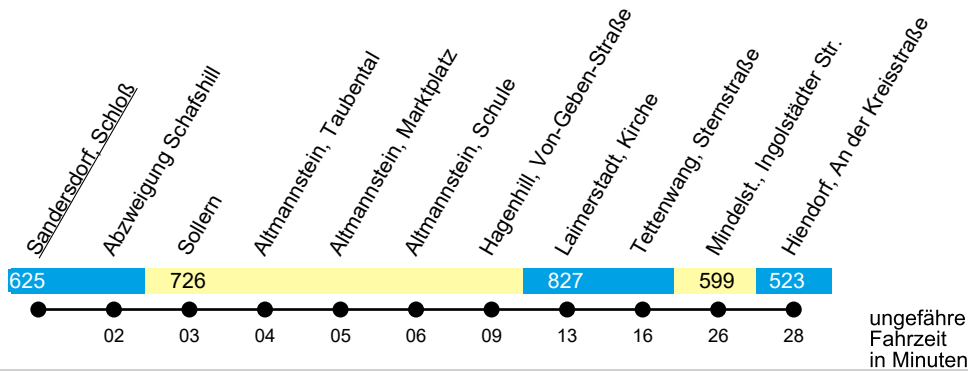

Linie 370

(Altmannstein) - (Hexenagger) - Mindelstetten

Gültig ab 23. Februar 2026

Uhr	Mo-Fr	Uhr
12	--	12
13	47 ^K	13
14	--	14
15	--	15
16	02 ^{5X}	16
17	37 ^{5X}	17
18	--	18
19	--	19
20	--	20

5 = nur an Schultagen, nicht freitags

X = bedient nicht Hexenagger, Mendorf, Offendorf und Tettenagger

K = fährt nur an Schultagen, bedient nicht Neuenhinzenhausen, Hagenhill und Hexenacker