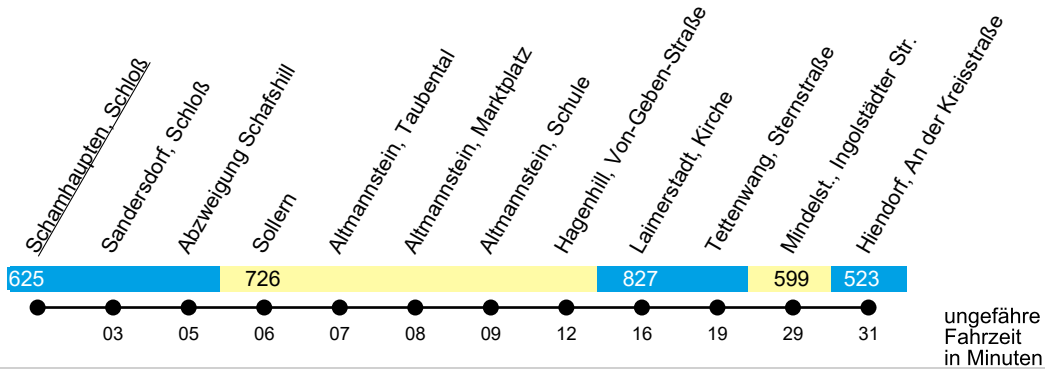

Linie 370

(Altmannstein) - Mindelstetten

Gültig ab 23. Februar 2026

Uhr	Mo-Fr	Uhr
12	--	12
13	44 ^K	13
14	--	14
15	59 ^{5X}	15
16	--	16
17	34 ^{5X}	17
18	--	18
19	--	19
20	--	20

5 = nur an Schultagen, nicht freitags

X = bedient nicht Hexenagger, Mendorf, Offendorf und Tettenagger

K = fährt nur an Schultagen, bedient nicht Neuenhinzhausen, Hagenhill und Hexenacker