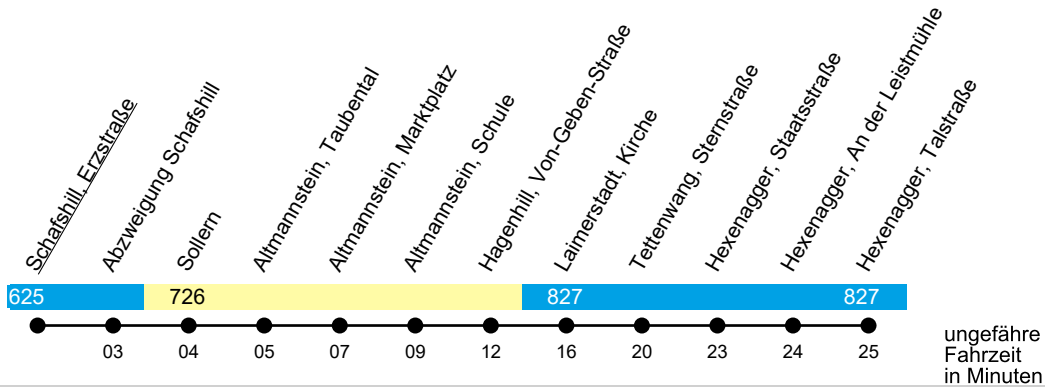

## Linie 370

Neuenhinzenhausen - Altmannstein - Hexenagger

Gültig ab 23. Februar 2026

Uhr	Mo-Fr	Uhr
12	--	12
13	44 <sup>P</sup>	13
14	--	14
15	--	15
16	--	16
17	--	17
18	--	18
19	--	19
20	--	20

**P** = fährt nur an Schultagen, endet in Hexenagger