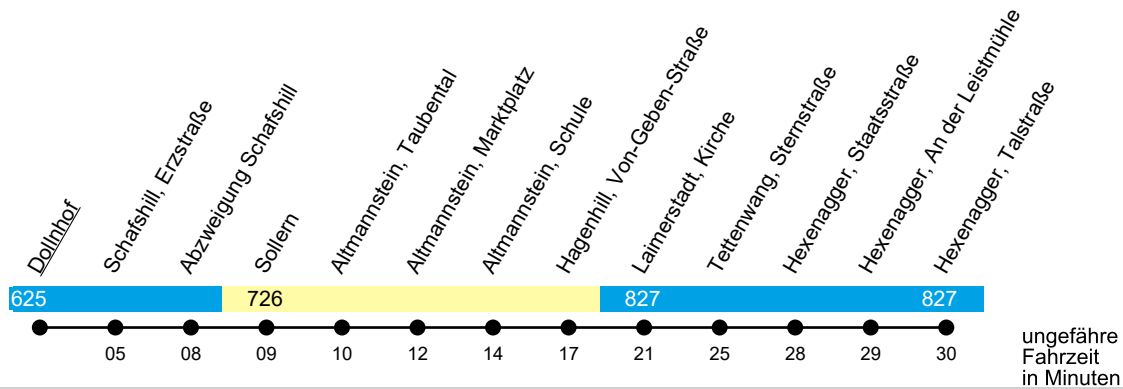

Linie 370

Neuenhinzenhausen - Altmannstein - Hexenagger

Gültig ab 23. Februar 2026

Uhr	Mo-Fr	Uhr
12	--	12
13	39 ^P	13
14	--	14
15	--	15
16	--	16
17	--	17
18	--	18
19	--	19
20	--	20

P = fährt nur an Schultagen, endet in Hexenagger