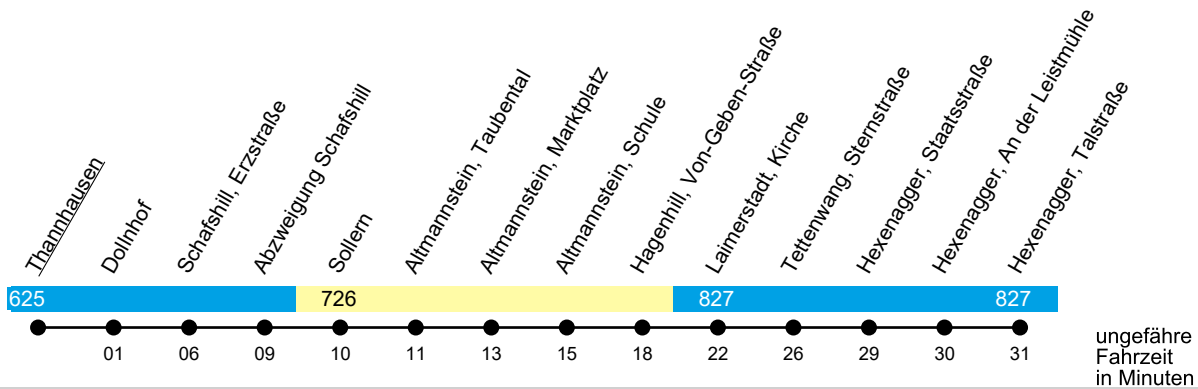

Linie 370

Neuenhinzenhausen - Altmannstein - Hexenagger

Gültig ab 23. Februar 2026

Uhr	Mo-Fr	Uhr
12	--	12
13	38 ^P	13
14	--	14
15	--	15
16	--	16
17	--	17
18	--	18
19	--	19
20	--	20

P = fährt nur an Schultagen, endet in Hexenagger