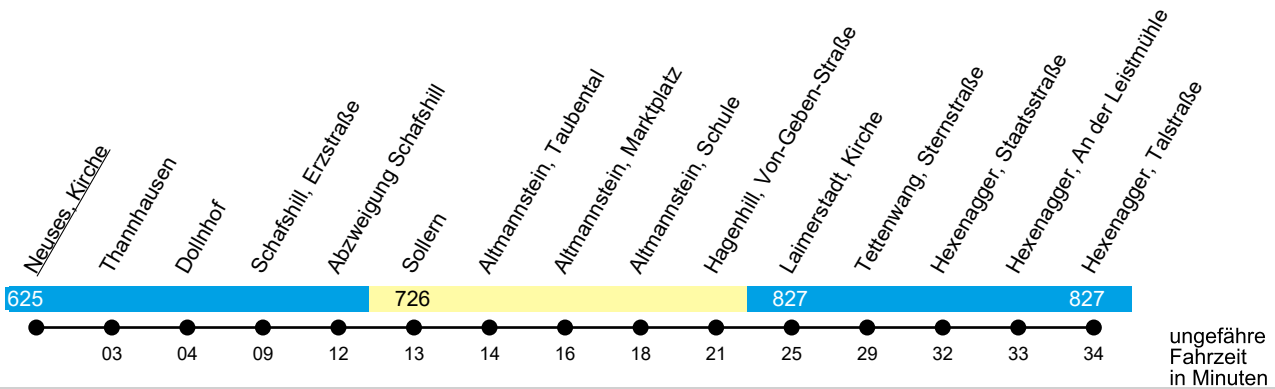

Linie 370

Neuenhinzenhausen - Altmannstein - Hexenagger

Gültig ab 23. Februar 2026

Uhr	Mo-Fr	Uhr
12	--	12
13	35 ^P	13
14	--	14
15	--	15
16	--	16
17	--	17
18	--	18
19	--	19
20	--	20

P = fährt nur an Schultagen, endet in Hexenagger