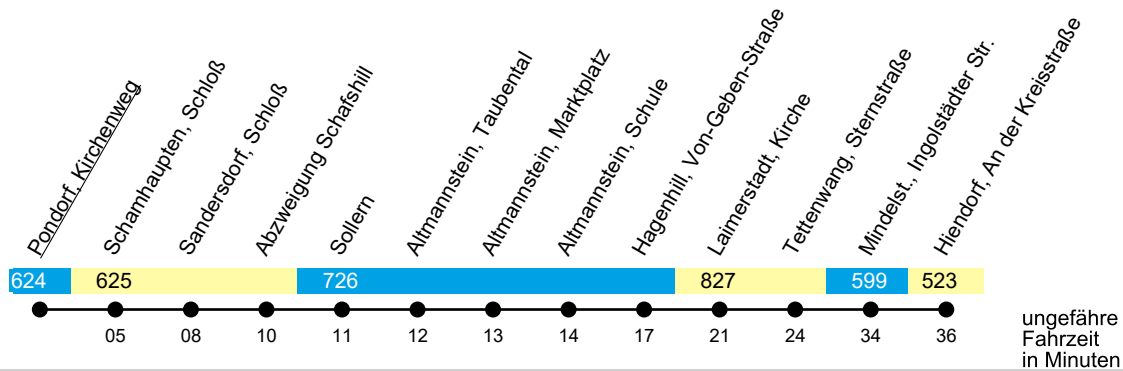

Linie 370

Pondorf - Altmannstein - Mindelstetten

Gültig ab 23. Februar 2026

Uhr	Mo-Fr	Uhr
12	--	12
13	39 ^K	13
14	--	14
15	54 ^{5X}	15
16	--	16
17	29 ^{5X}	17
18	--	18
19	--	19
20	--	20

5 = nur an Schultagen, nicht freitags

X = bedient nicht Hexenagger, Mendorf, Offendorf und Tettenagger

K = fährt nur an Schultagen, bedient nicht Neuenhinzenhausen, Hagenhill und Hexenacker