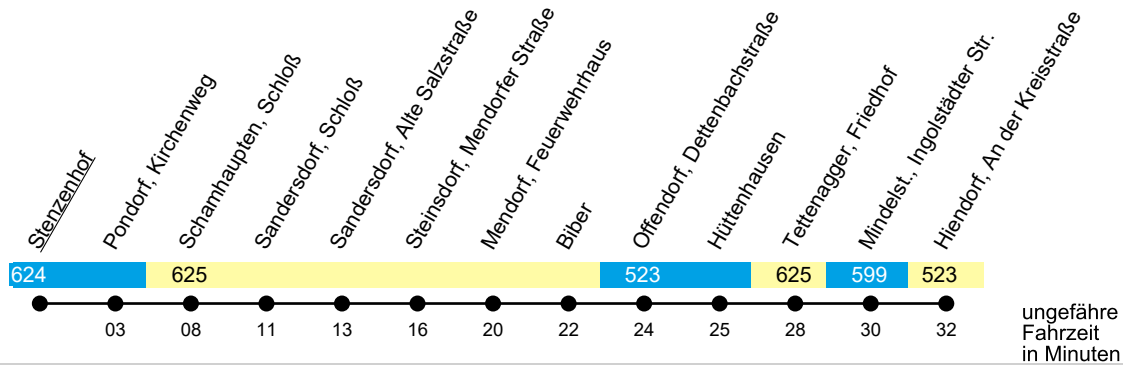

Linie 370

Pondorf - Altmannstein - Mindelstetten

Gültig ab 23. Februar 2026

Uhr	Mo-Fr	Uhr
12	--	12
13	36 ^K	13
14	--	14
15	--	15
16	--	16
17	--	17
18	--	18
19	--	19
20	--	20

K = fährt nur an Schultagen, bedient nicht Neuenhinzenhausen, Hagenhill und Hexenacker