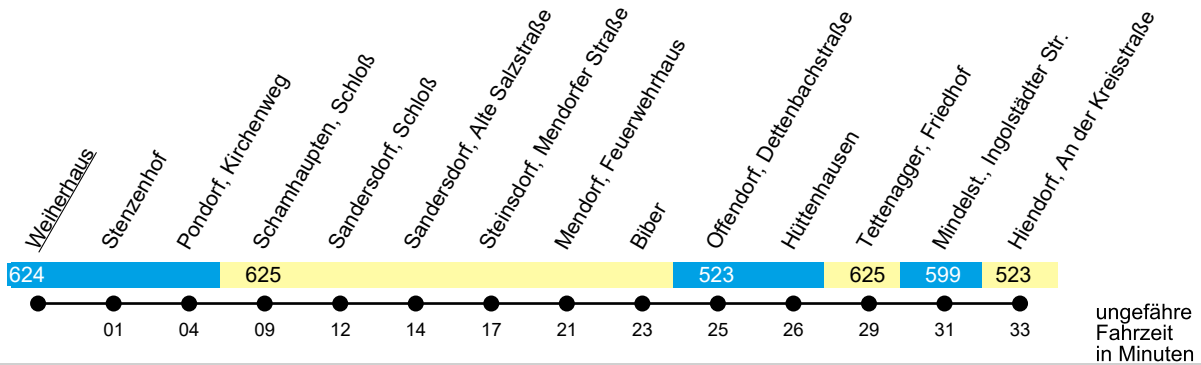

Linie 370

Pondorf - Altmannstein - Mindelstetten

Gültig ab 23. Februar 2026

Uhr	Mo-Fr	Uhr
12	--	12
13	35 ^K	13
14	--	14
15	--	15
16	--	16
17	--	17
18	--	18
19	--	19
20	--	20

K = fährt nur an Schultagen, bedient nicht Neuenhinzenhausen, Hagenhill und Hexenacker