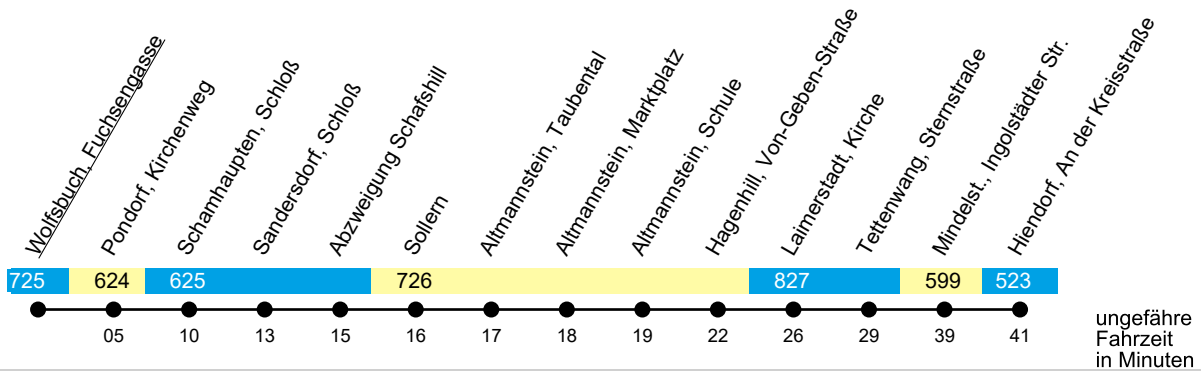

Linie 370

Pondorf - Altmannstein - Mindelstetten

Gültig ab 23. Februar 2026

Uhr	Mo-Fr	Uhr
12	--	12
13	26 ^P	13
14	--	14
15	49 ^{5X}	15
16	--	16
17	24 ^{5X}	17
18	--	18
19	--	19
20	--	20

5 = nur an Schultagen, nicht freitags

X = bedient nicht Hexenagger, Mendorf, Offendorf und Tettenagger

P = fährt nur an Schultagen, endet in Hexenagger