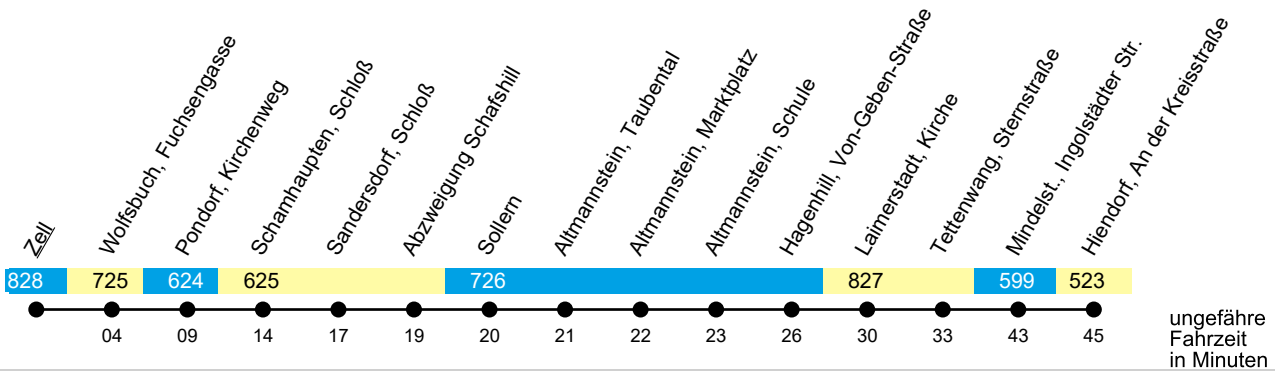

Linie 370

Pondorf - Altmannstein - Mindelstetten

Gültig ab 23. Februar 2026

Uhr	Mo-Fr	Uhr
12	--	12
13	28 ^K	13
14	--	14
15	45 ^{5X}	15
16	--	16
17	20 ^{5X}	17
18	--	18
19	--	19
20	--	20

5 = nur an Schultagen, nicht freitags

X = bedient nicht Hexenagger, Mendorf, Offendorf und Tettenagger

K = fährt nur an Schultagen, bedient nicht Neuenhinzhausen, Hagenhill und Hexenacker