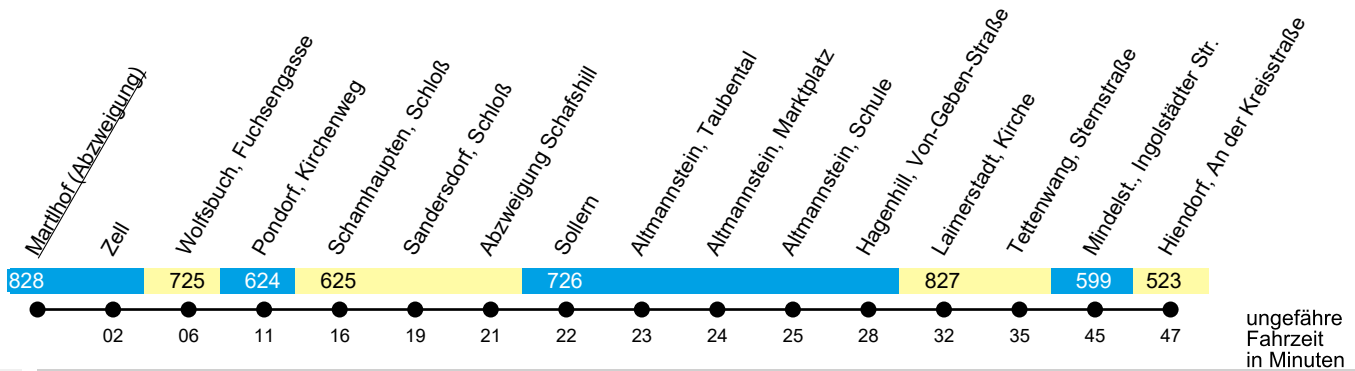

Linie 370

Pondorf - Altmannstein - Mindelstetten

Gültig ab 23. Februar 2026

Uhr	Mo-Fr	Uhr
12	--	12
13	26 ^K	13
14	--	14
15	43 ^{5X}	15
16	--	16
17	18 ^{5X}	17
18	--	18
19	--	19
20	--	20

5 = nur an Schultagen, nicht freitags

X = bedient nicht Hexenagger, Mendorf, Offendorf und Tettenagger

K = fährt nur an Schultagen, bedient nicht Neuenhinzhausen, Hagenhill und Hexenacker