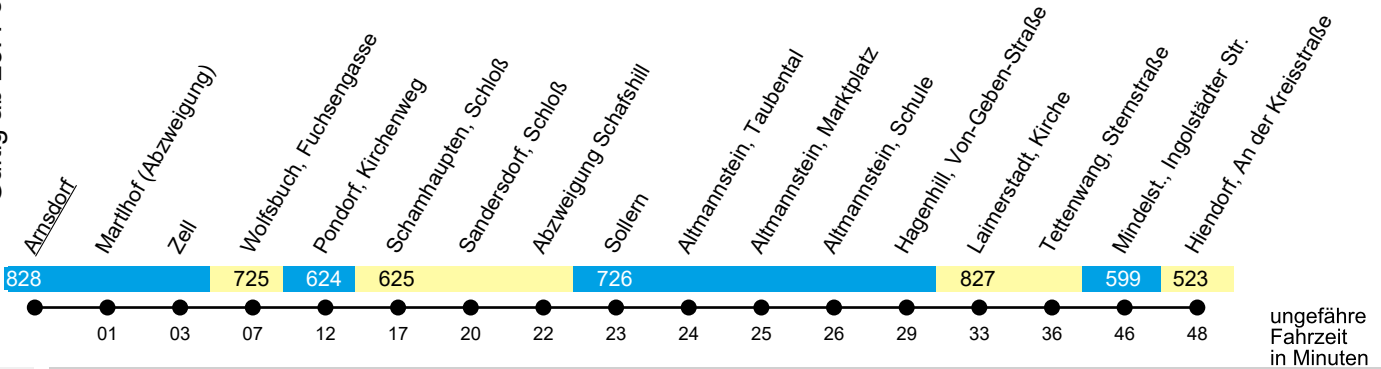

Linie 370

Pondorf - Altmannstein - Mindelstetten

Gültig ab 23. Februar 2026

Uhr	Mo-Fr	Uhr
12	--	12
13	24 ^K	13
14	--	14
15	42 ^{5X}	15
16	--	16
17	17 ^{5X}	17
18	--	18
19	--	19
20	--	20

5 = nur an Schultagen, nicht freitags

X = bedient nicht Hexenagger, Mendorf, Offendorf und Tettenagger

K = fährt nur an Schultagen, bedient nicht Neuenhinzenhausen, Hagenhill und Hexenacker