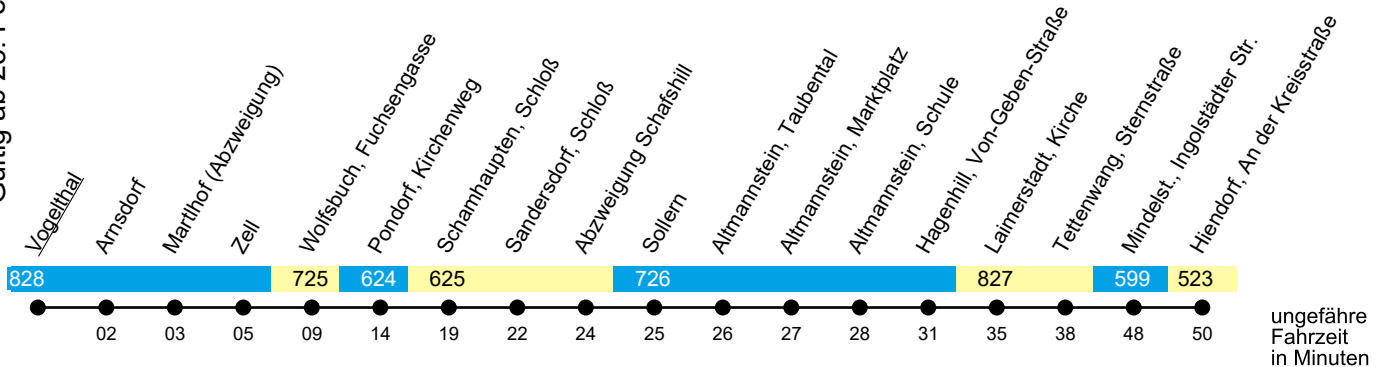

## Linie 370

Pondorf - Altmannstein - Mindelstetten

Gültig ab 23. Februar 2026

ungefähre Fahrzeit in Minuten

Uhr	Mo-Fr	Uhr
12	--	12
13	21 <sup>K</sup>	13
14	--	14
15	40 <sup>5X</sup>	15
16	--	16
17	15 <sup>5X</sup>	17
18	--	18
19	--	19
20	--	20

**5** = nur an Schultagen, nicht freitags

**X** = bedient nicht Hexenagger, Mendorf, Offendorf und Tettenagger

**K** = fährt nur an Schultagen, bedient nicht Neuenhinzenhausen, Hagenhill und Hexenacker