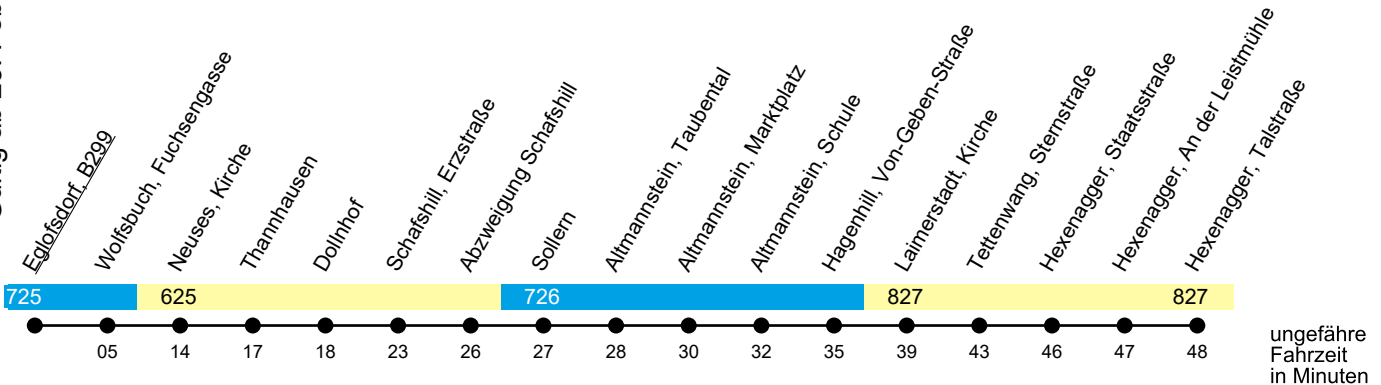

Linie 370

Altmannstein - Mindelstetten

Gültig ab 23. Februar 2026

Uhr	Mo-Fr	Uhr
12	--	12
13	21 ^P	13
14	--	14
15	--	15
16	--	16
17	--	17
18	--	18
19	--	19
20	--	20

P = fährt nur an Schultagen, endet in Hexenagger