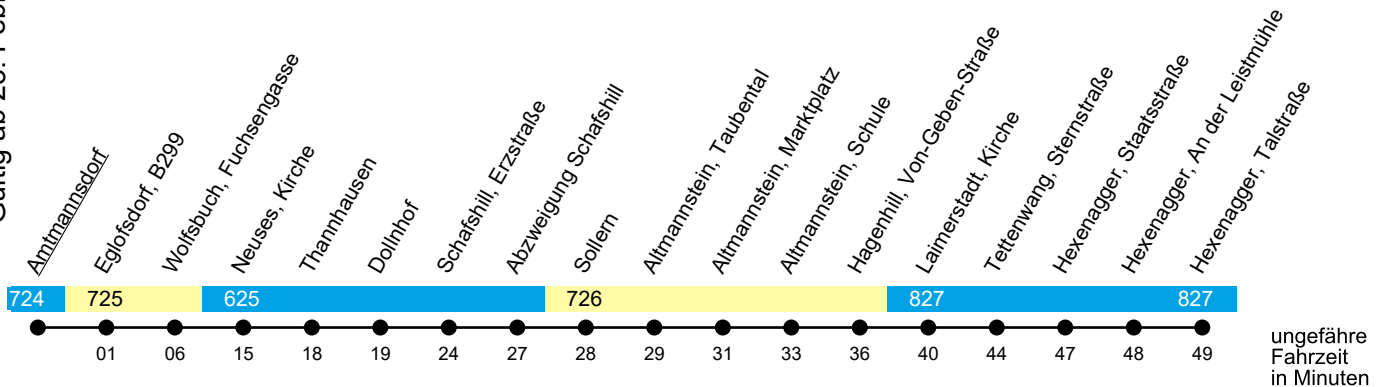

Linie 370

Altmannstein - Mindelstetten

Gültig ab 23. Februar 2026

Uhr	Mo-Fr	Uhr
12	--	12
13	20 ^P	13
14	--	14
15	36 ^{5X}	15
16	--	16
17	11 ^{5X}	17
18	--	18
19	--	19
20	--	20

5 = nur an Schultagen, nicht freitags

X = bedient nicht Hexenagger, Mendorf, Offendorf und Tettenagger

P = fährt nur an Schultagen, endet in Hexenagger