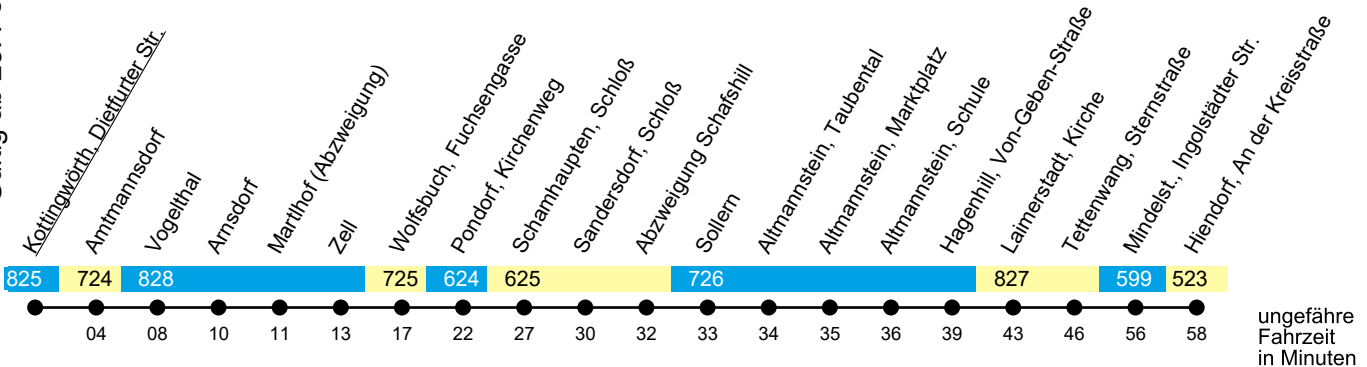

Linie 370

Altmannstein - Mindelstetten

Gültig ab 23. Februar 2026

Uhr	Mo-Fr	Uhr
12	--	12
13	--	13
14	--	14
15	32 ^{5X}	15
16	--	16
17	07 ^{5X}	17
18	--	18
19	--	19
20	--	20

5 = nur an Schultagen, nicht freitags

X = bedient nicht Hexenagger, Mendorf, Offendorf und Tettenagger