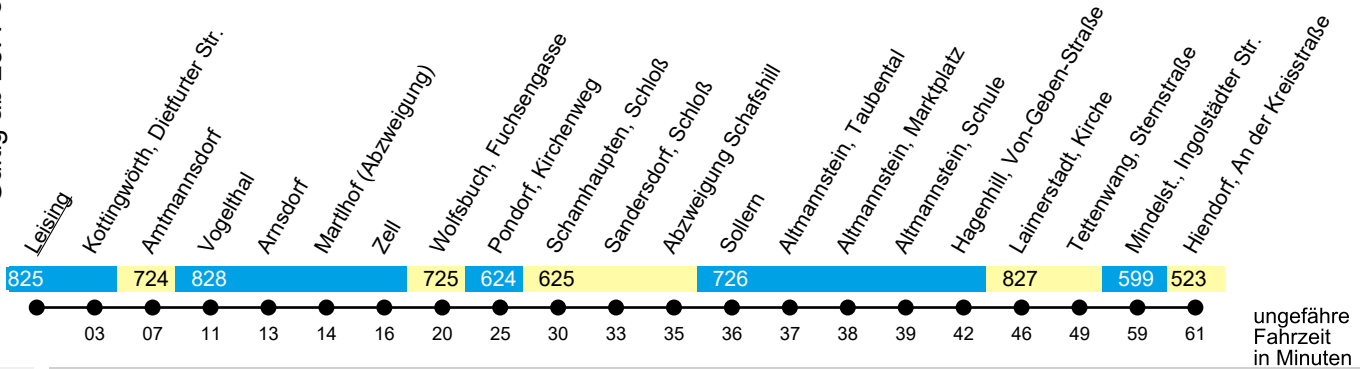

# Linie 370

Kottingwörth - Altmannstein - Mindelstetten

Gültig ab 23. Februar 2026

Uhr	Mo-Fr	Uhr
12	--	12
13	13 <sup>K</sup>	13
14	--	14
15	29 <sup>5X</sup>	15
16	--	16
17	04 <sup>5X</sup>	17
18	--	18
19	--	19
20	--	20

**5** = nur an Schultagen, nicht freitags  
**K** = fährt nur an Schultagen bis Kottingwörth

**X** = bedient nicht Hexenagger, Mendorf, Offendorf und Tettenagger