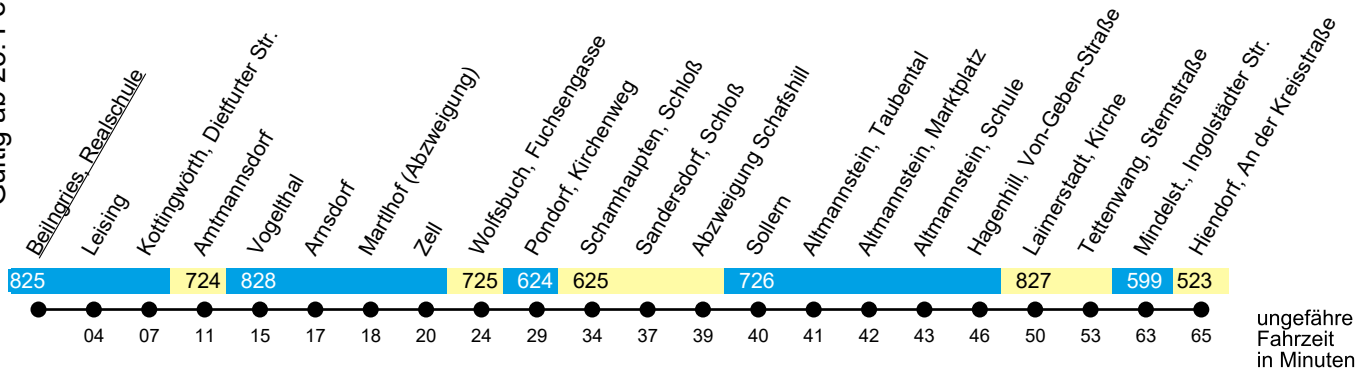

## Linie 370

Beilngries - Altmannstein - Mindelstetten

Gültig ab 23. Februar 2026

Uhr	Mo-Fr	Uhr
12	--	12
13	08 <sup>K</sup> 10 <sup>P</sup> 10 <sup>K</sup>	13
14	--	14
15	25 <sup>5X</sup>	15
16	--	16
17	00 <sup>5X</sup>	17
18	--	18
19	--	19
20	--	20

**5** = nur an Schultagen, nicht freitags

**P** = fährt nur an Schultagen, endet in Hexenagger

**K** = fährt nur an Schultagen, bedient nicht Neuenhinzenhausen, Hagenhill und Hexenacker

**X** = bedient nicht Hexenagger, Mendorf, Offendorf und Tettenagger