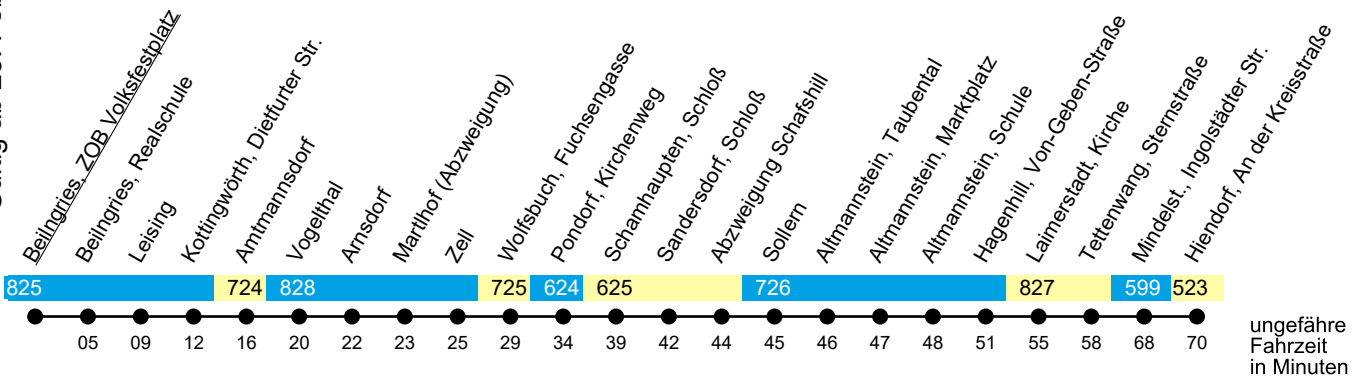

Linie 370

Beilngries Realschule
Beilngries - Altmannstein - Mindelstetten

Gültig ab 23. Februar 2026

Uhr	Mo-Fr	Uhr
07	18 ^R	07
08	--	08
09	--	09
10	--	10
11	--	11
12	--	12
13	03 ^K 05 ^K	13
14	--	14
15	20 ^{5X}	15
16	55 ^{5X}	16
17	--	17
18	--	18
19	--	19
20	--	20

5 = nur an Schultagen, nicht freitags

R = fährt nur an Schultagen bis Realschule Beilngries

K = fährt nur an Schultagen, bedient nicht Neuenhinzenhausen, Hagenhill und Hexenacker

X = bedient nicht Hexenagger, Mendorf, Offendorf und Tettenagger