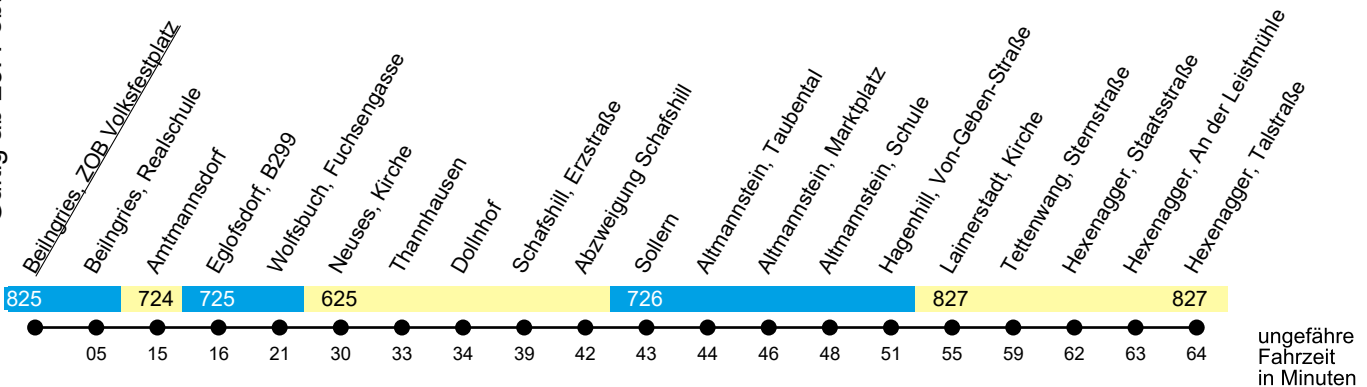

Linie 370

Beilngries Realschule
Beilngries - Altmannstein - Mindelstetten

Gültig ab 23. Februar 2026

Uhr	Mo-Fr	Uhr
12	--	12
13	05 ^P	13
14	--	14
15	--	15
16	--	16
17	--	17
18	--	18
19	--	19
20	--	20

P = fährt nur an Schultagen, endet in Hexenagger