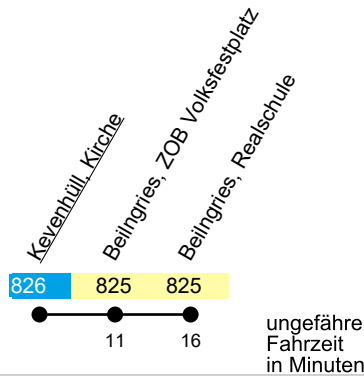

Linie 370

Beilngries Realschule

Gültig ab 23. Februar 2026

Uhr	Mo-Fr	Uhr
07	07 ^R	07
08	--	08
09	--	09
10	--	10
11	--	11
12	--	12
13	--	13
14	--	14
15	--	15
16	--	16
17	--	17
18	--	18
19	--	19
20	--	20

R = fährt nur an Schultagen bis Realschule Beilngries