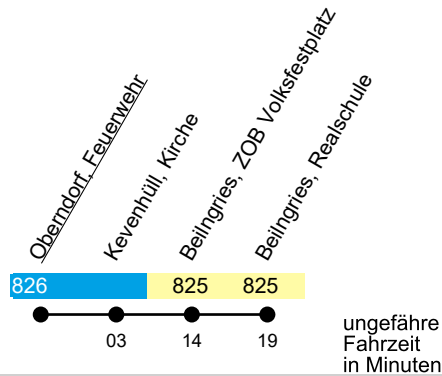

Linie 370

Beilngries Realschule

Gültig ab 23. Februar 2026

Uhr	Mo-Fr	Uhr
07	04 ^R	07
08	--	08
09	--	09
10	--	10
11	--	11
12	--	12
13	--	13
14	--	14
15	--	15
16	--	16
17	--	17
18	--	18
19	--	19
20	--	20

R = fährt nur an Schultagen bis Realschule Beilngries