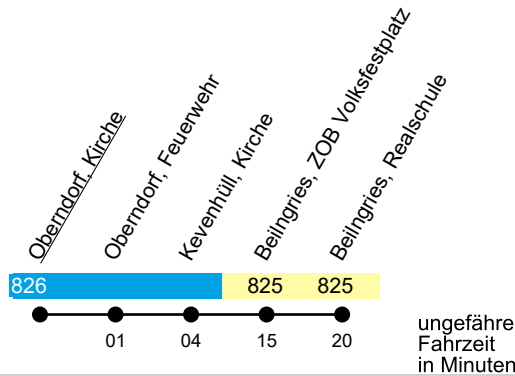

Linie 370

Oberndorf - Beilngries - Mindelstetten

Gültig ab 23. Februar 2026

Uhr	Mo-Fr	Uhr
07	03 ^R	07
08	--	08
09	--	09
10	--	10
11	--	11
12	--	12
13	--	13
14	--	14
15	--	15
16	--	16
17	--	17
18	--	18
19	--	19
20	--	20

R = fährt nur an Schultagen bis Realschule Beilngries