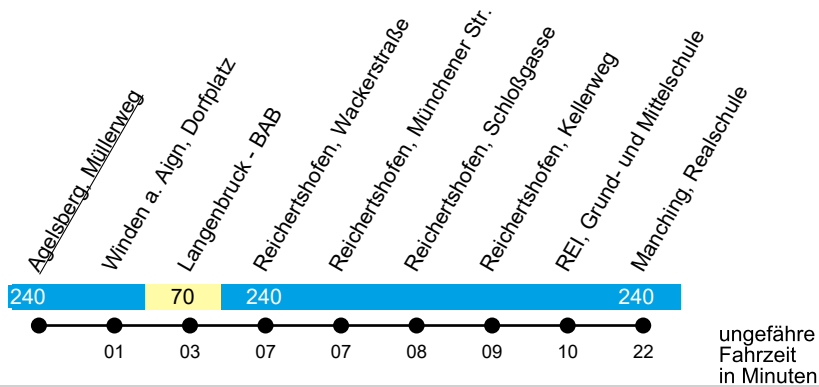

## Linie 546

Reichertshofen - Manching Realschule

Gültig ab 15. Dezember 2025

Uhr	Mo-Fr	Uhr
07	34 <sup>SM</sup>	07
08	--	08
09	--	09
10	--	10
11	--	11
12	--	12
13	--	13
14	--	14
15	--	15
16	--	16
17	--	17
18	--	18
19	--	19
20	--	20

**SM** = nur an Schultagen, bis Manching, Realschule;