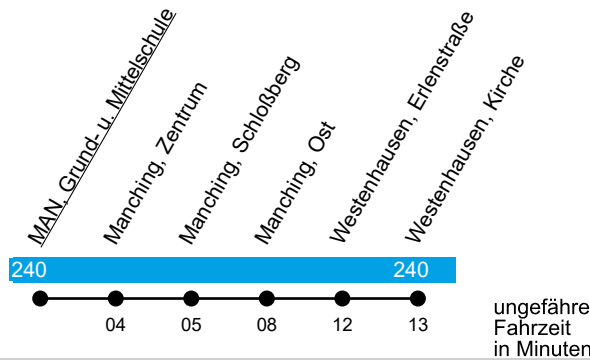

## Linie 532

Manching - Westenhausen - Forstwiesen - Oberstimm - Manching

Gültig ab 15. Dezember 2025

Uhr	Mo-Fr	Uhr
11	15 <sup>S6</sup> 15 <sup>K</sup> 15 <sup>S</sup>	11
12	07 <sup>K</sup> 07 <sup>S6</sup> 07 <sup>S</sup> 53 <sup>S</sup> 53 <sup>S</sup> 55 <sup>OS</sup> 55 <sup>S</sup> 58 <sup>S6</sup>	12
13	--	13
14	40 <sup>S3</sup>	14
15	--	15
16	07 <sup>S3</sup>	16
17	--	17
18	--	18
19	--	19
20	--	20

**K** = fährt als Kleinbus und nur an Schultagen;  
**O** = fährt bis Manching Ost  
**S** = fährt nur an Schultagen;

**S3** = fährt nur Montag bis Donnerstag an Schultagen;  
**S6** = nur an Schultagen, bis Manching-Westenhausen;