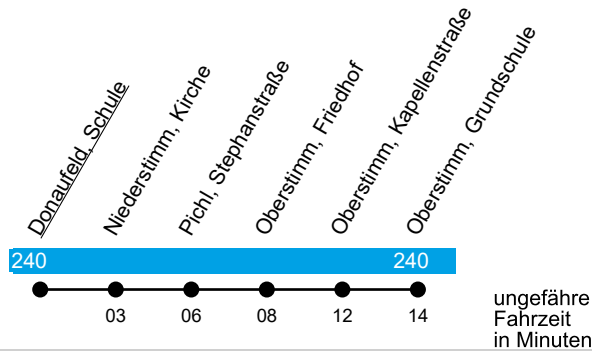

Linie 532

Oberstimm - Manching

Gültig ab 15. Dezember 2025

Uhr	Mo-Fr	Uhr
07	26 ^S	07
08	--	08
09	--	09
10	--	10
11	--	11
12	--	12
13	--	13
14	--	14
15	--	15
16	--	16
17	--	17
18	--	18
19	--	19
20	--	20

S = fährt nur an Schultagen;