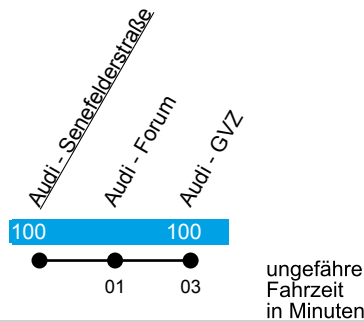

Linie **X441**

Audi-GVZ

Gültig ab 1. August 2025

Uhr	Montag-Freitag	Uhr
05	21	05
06	--	06
07	--	07
08	--	08
09	--	09
10	--	10
11	--	11
12	--	12
13	--	13
14	--	14
15	31 ^z 31 ^{sf}	15
16	--	16
17	--	17
18	--	18
19	--	19
20	--	20

z = fährt nur bis ZOB

sf = nur an schulfreien Tagen;