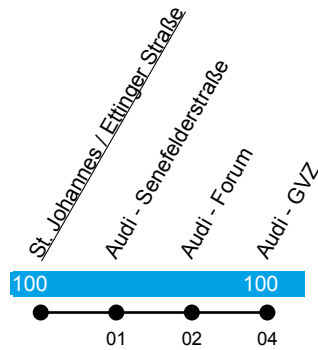

Linie X441

Audi-GVZ

Gültig ab 1. August 2025

 ungefähre
Fahrzeit
in Minuten

Uhr	Montag-Freitag	Uhr
05	20	05
06	--	06
07	--	07
08	--	08
09	--	09
10	--	10
11	--	11
12	--	12
13	--	13
14	--	14
15	30 ^Z 30 ^{sf}	15
16	--	16
17	--	17
18	--	18
19	--	19
20	--	20

Z = fährt nur bis ZOB

sf = nur an schulfreien Tagen;