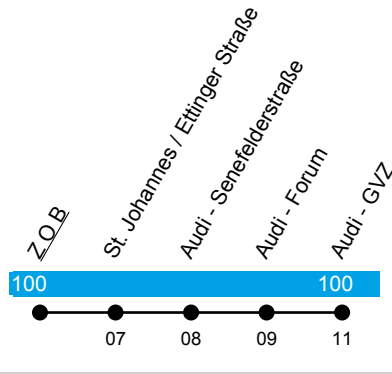

Linie X441

Audi-GVZ

Gültig ab 1. August 2025

Uhr	Montag-Freitag	Uhr
05	16	05
06	--	06
07	--	07
08	--	08
09	--	09
10	--	10
11	--	11
12	--	12
13	--	13
14	--	14
15	26 ^Z 26 ^{sf}	15
16	--	16
17	--	17
18	--	18
19	--	19
20	--	20

Z = fährt nur bis ZOB

sf = nur an schulfreien Tagen;