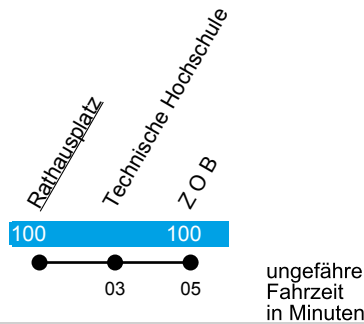

Linie **X441**

ZOB (- Audi-GVZ)

Gültig ab 1. August 2025

Uhr	Montag-Freitag	Uhr
05	08	05
06	--	06
07	32 ^Z	07
08	--	08
09	--	09
10	--	10
11	--	11
12	48 ^Z	12
13	--	13
14	--	14
15	18 ^Z 18 ^{sf}	15
16	--	16
17	--	17
18	--	18
19	--	19
20	--	20

Z = fährt nur bis ZOB

sf = nur an schulfreien Tagen;