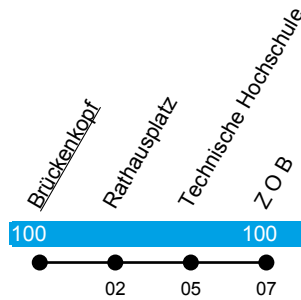

## Linie X441

ZOB (- Audi-GVZ)

Gültig ab 1. August 2025

ungefähre  
Fahrzeit  
in Minuten

Uhr	Montag-Freitag	Uhr
05	06	05
06	--	06
07	30 <sup>Z</sup>	07
08	--	08
09	--	09
10	--	10
11	--	11
12	46 <sup>Z</sup>	12
13	--	13
14	--	14
15	16 <sup>Z</sup> 16 <sup>sf</sup>	15
16	--	16
17	--	17
18	--	18
19	--	19
20	--	20

**Z** = fährt nur bis ZOB

**sf** = nur an schulfreien Tagen;