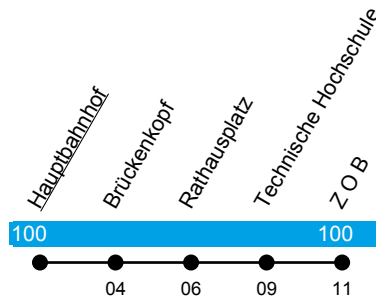

## Linie **X441**

ZOB (- Audi-GVZ)

Gültig ab 1. August 2025

ungefähre  
Fahrzeit  
in Minuten

Uhr	Montag-Freitag	Uhr
05	02	05
06	--	06
07	26 <sup>Z</sup>	07
08	--	08
09	--	09
10	--	10
11	--	11
12	42 <sup>Z</sup>	12
13	--	13
14	--	14
15	12 <sup>Z</sup> 12 <sup>sf</sup>	15
16	--	16
17	--	17
18	--	18
19	--	19
20	--	20

**Z** = fährt nur bis ZOB

**sf** = nur an schulfreien Tagen;