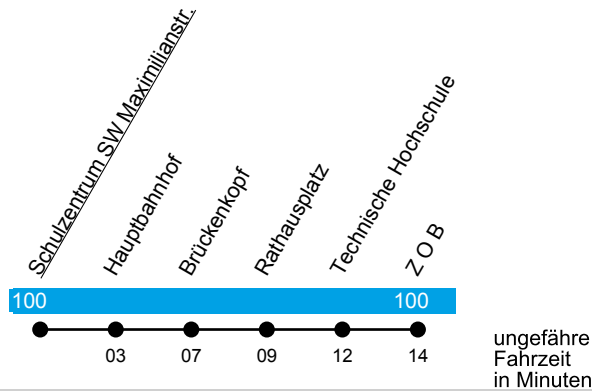

## Linie X441

Hauptbahnhof  
- ZOB (- Audi-GVZ)

Gültig ab 1. August 2025

Uhr	Montag-Freitag	Uhr
04	59	04
05	--	05
06	--	06
07	23 <sup>Z</sup>	07
08	--	08
09	--	09
10	--	10
11	--	11
12	39 <sup>Z</sup>	12
13	--	13
14	--	14
15	09 <sup>Z</sup> 09 <sup>sf</sup>	15
16	--	16
17	--	17
18	--	18
19	--	19
20	--	20

**Z** = fährt nur bis ZOB

**sf** = nur an schulfreien Tagen;