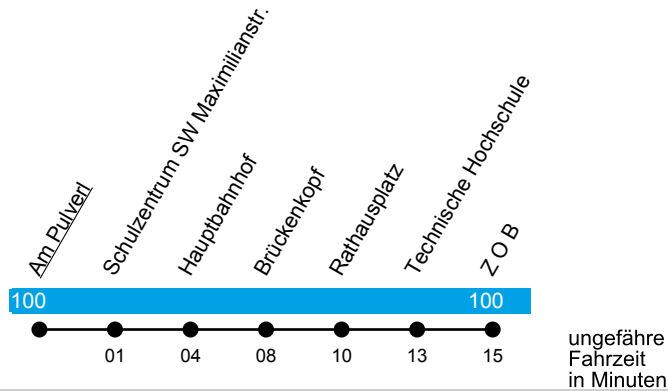

## Linie X441

Hauptbahnhof  
- ZOB (- Audi-GVZ)

Gültig ab 1. August 2025

Uhr	Montag-Freitag	Uhr
04	58	04
05	--	05
06	--	06
07	22 <sup>Z</sup>	07
08	--	08
09	--	09
10	--	10
11	--	11
12	38 <sup>Z</sup>	12
13	--	13
14	--	14
15	08 <sup>Z</sup> 08 <sup>sf</sup>	15
16	--	16
17	--	17
18	--	18
19	--	19
20	--	20

**Z** = fährt nur bis ZOB

**sf** = nur an schulfreien Tagen;