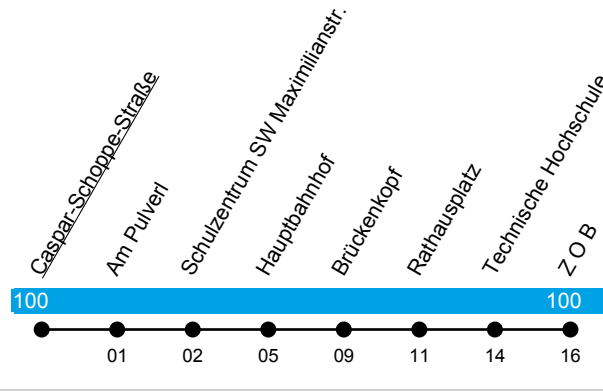

Linie X441

Hauptbahnhof
- ZOB (- Audi-GVZ)

Gültig ab 1. August 2025

ungefähre
Fahrzeit
in Minuten

Uhr	Montag-Freitag	Uhr
04	57	04
05	--	05
06	--	06
07	21 ^Z	07
08	--	08
09	--	09
10	--	10
11	--	11
12	37 ^Z	12
13	--	13
14	--	14
15	07 ^Z 07 ^{sf}	15
16	--	16
17	--	17
18	--	18
19	--	19
20	--	20

Z = fährt nur bis ZOB

sf = nur an schulfreien Tagen;