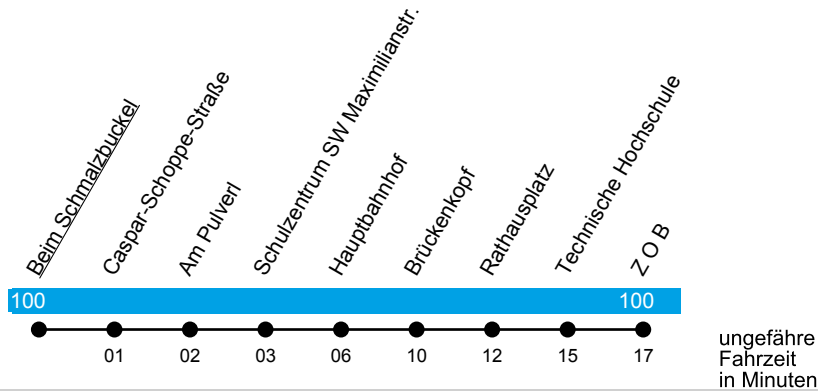

Linie X441

Hauptbahnhof
- ZOB (- Audi-GVZ)

Gültig ab 1. August 2025

Uhr	Montag-Freitag	Uhr
04	56	04
05	--	05
06	--	06
07	20 ^Z	07
08	--	08
09	--	09
10	--	10
11	--	11
12	36 ^Z	12
13	--	13
14	--	14
15	06 ^Z 06 ^{sf}	15
16	--	16
17	--	17
18	--	18
19	--	19
20	--	20

Z = fährt nur bis ZOB

sf = nur an schulfreien Tagen;