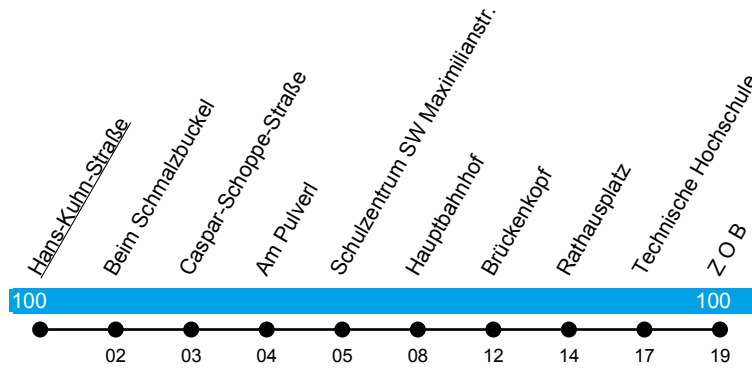

Linie X441

Hauptbahnhof
- ZOB (- Audi-GVZ)

Gültig ab 1. August 2025

Uhr	Montag-Freitag	Uhr
04	54	04
05	--	05
06	--	06
07	18 ^Z	07
08	--	08
09	--	09
10	--	10
11	--	11
12	34 ^Z	12
13	--	13
14	--	14
15	04 ^Z 04 ^{sf}	15
16	--	16
17	--	17
18	--	18
19	--	19
20	--	20

Z = fährt nur bis ZOB

sf = nur an schulfreien Tagen;