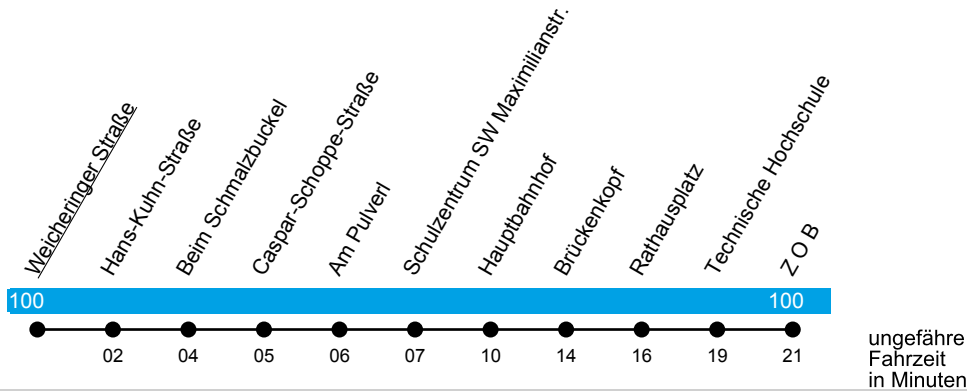

Linie X441

Hauptbahnhof
- ZOB (- Audi-GVZ)

Gültig ab 1. August 2025

Uhr	Montag-Freitag	Uhr
04	52	04
05	--	05
06	--	06
07	16 ^Z	07
08	--	08
09	--	09
10	--	10
11	--	11
12	32 ^Z	12
13	--	13
14	--	14
15	02 ^Z 02 ^{sf}	15
16	--	16
17	--	17
18	--	18
19	--	19
20	--	20

Z = fährt nur bis ZOB

sf = nur an schulfreien Tagen;