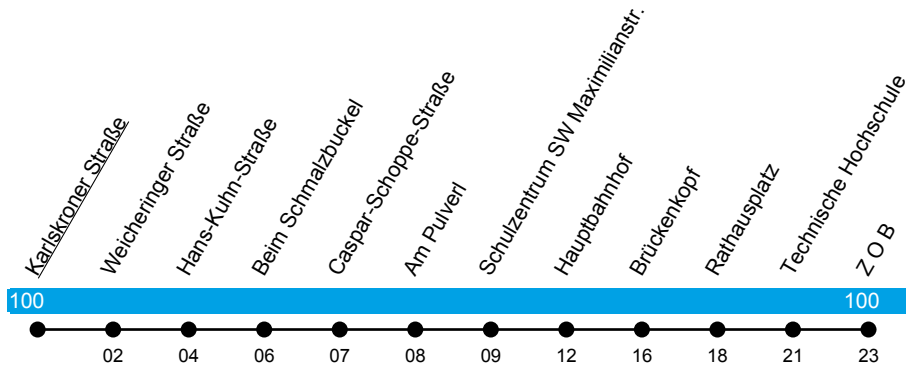

## Linie X441

Hauptbahnhof  
- ZOB (- Audi-GVZ)

Gültig ab 1. August 2025

Uhr	Montag-Freitag	Uhr
04	50	04
05	--	05
06	--	06
07	14 <sup>Z</sup>	07
08	--	08
09	--	09
10	--	10
11	--	11
12	30 <sup>Z</sup>	12
13	--	13
14	--	14
15	00 <sup>Z</sup> 00 <sup>sf</sup>	15
16	--	16
17	--	17
18	--	18
19	--	19
20	--	20

**Z** = fährt nur bis ZOB

**sf** = nur an schulfreien Tagen;