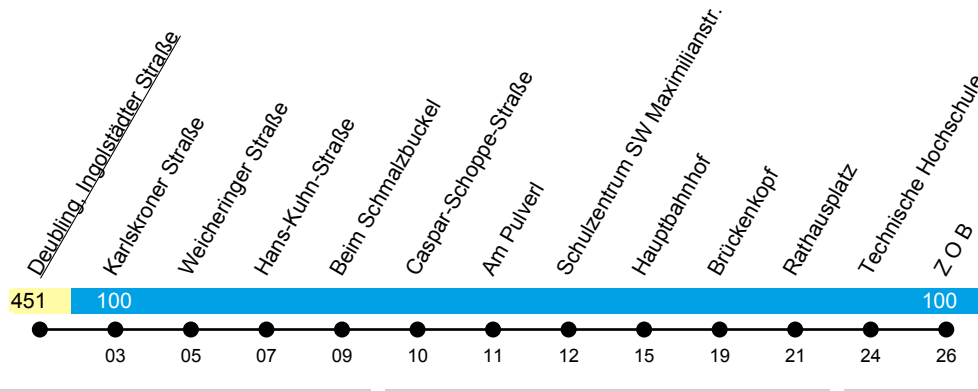

Linie X441

Zuchering - Hauptbahnhof
- ZOB (- Audi-GVZ)

Gültig ab 1. August 2025

ungefähre
Fahrzeit
in Minuten

Uhr	Montag-Freitag	Samstag	Sonn- und Feiertag	Uhr
04	47	--	--	04
05	57 ^U	--	--	05
06	--	51 ^U	--	06
07	11 ^Z	21 ^U	--	07
08	--	--	07 ^U	08
09	27 ^S	51 ^U	--	09
10	27	--	--	10
11	42	--	07 ^U	11
12	27 ^Z 57 ^U	52 ^U	07 ^U	12
13	--	54 ^U	--	13
14	57 ^Z 57 ^{Sf}	--	--	14
15	50	21 ^U	--	15
16	--	--	07 ^U	16
17	--	--	07 ^U	17
18	--	22 ^U	--	18
19	--	--	--	19
20	--	--	--	20

S = fährt nur an Schultagen;

Z = fährt nur bis ZOB

U = zur Fahrt nach Ingolstadt umsteigen in Zuchering erforderlich **Sf** = nur an schulfreien Tagen;