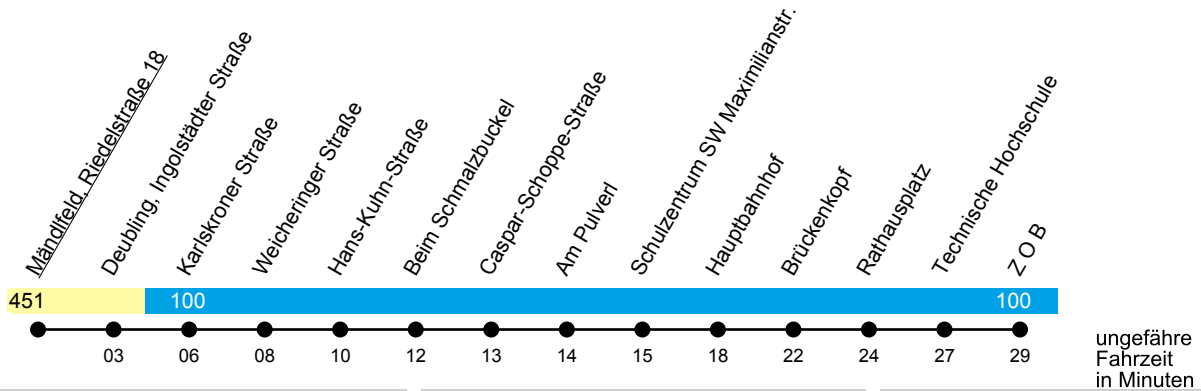

## Linie X441

Zuchering - Hauptbahnhof  
- ZOB (- Audi-GVZ)

Gültig ab 1. August 2025

Uhr	Montag-Freitag	Samstag	Sonn- und Feiertag	Uhr
04	44	--	--	04
05	54 <sup>U</sup>	--	--	05
06	--	48 <sup>U</sup>	--	06
07	08 <sup>Z</sup>	18 <sup>U</sup>	--	07
08	--	--	04 <sup>U</sup>	08
09	24 <sup>S</sup>	48 <sup>U</sup>	--	09
10	24	--	--	10
11	39	--	04 <sup>U</sup>	11
12	24 <sup>Z</sup> 54 <sup>U</sup>	49 <sup>U</sup>	04 <sup>U</sup>	12
13	--	51 <sup>U</sup>	--	13
14	54 <sup>Z</sup> 54 <sup>Sf</sup>	--	--	14
15	47	18 <sup>U</sup>	--	15
16	--	--	04 <sup>U</sup>	16
17	--	--	04 <sup>U</sup>	17
18	--	--	--	18
19	--	--	--	19
20	--	--	--	20

**S** = fährt nur an Schultagen;

**Z** = fährt nur bis ZOB

**U** = zur Fahrt nach Ingolstadt umsteigen in Zuchering erforderlich

**Sf** = nur an schulfreien Tagen;