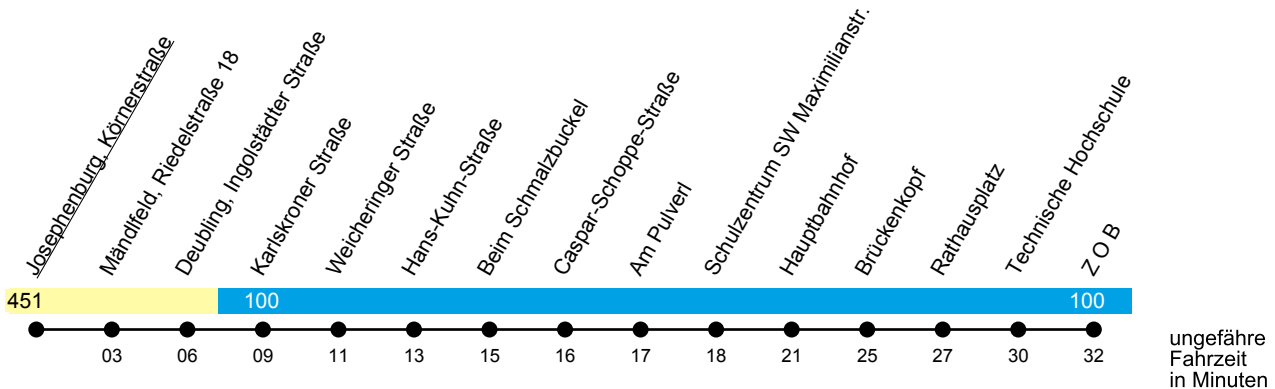

Linie X441

Zuchering - Hauptbahnhof
- ZOB (- Audi-GVZ)

Gültig ab 1. August 2025

Uhr	Montag-Freitag	Samstag	Sonn- und Feiertag	Uhr
04	41	--	--	04
05	51 ^U	--	--	05
06	--	45 ^U	--	06
07	05 ^Z	15 ^U	--	07
08	--	--	01 ^U	08
09	21 ^S	45 ^U	--	09
10	21	--	--	10
11	36	--	01 ^U	11
12	21 ^Z 51 ^U	46 ^U	01 ^U	12
13	--	48 ^U	--	13
14	51 ^Z 51 ^{Sf}	--	--	14
15	44	15 ^U	--	15
16	--	--	01 ^U	16
17	--	--	01 ^U	17
18	--	--	--	18
19	--	--	--	19
20	--	--	--	20

S = fährt nur an Schultagen;

Z = fährt nur bis ZOB

U = zur Fahrt nach Ingolstadt umsteigen in Zuchering erforderlich

Sf = nur an schulfreien Tagen;