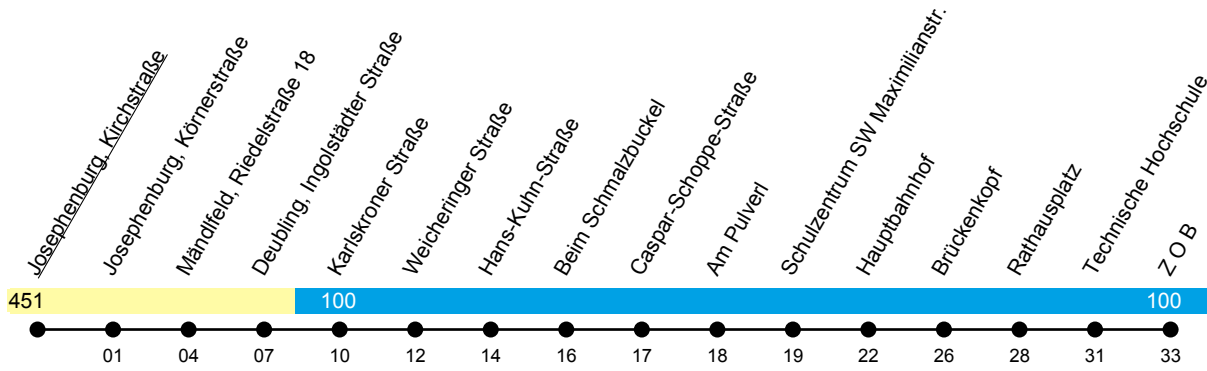

Linie X441

Zuchering - Hauptbahnhof
- ZOB (- Audi-GVZ)

Gültig ab 1. August 2025

ungefähre Fahrzeit in Minuten

Uhr	Montag-Freitag	Samstag	Sonn- und Feiertag	Uhr
04	40	--	--	04
05	50 ^U	--	--	05
06	--	44 ^U	--	06
07	04 ^Z	14 ^U	--	07
08	--	--	00 ^U	08
09	20 ^S	44 ^U	--	09
10	20	--	--	10
11	35	--	00 ^U	11
12	20 ^Z 50 ^U	45 ^U	00 ^U	12
13	--	47 ^U	--	13
14	50 ^Z 50 ^{Sf}	--	--	14
15	43	14 ^U	--	15
16	--	--	00 ^U	16
17	--	--	00 ^U	17
18	--	--	--	18
19	--	--	--	19
20	--	--	--	20

S = fährt nur an Schultagen;

Z = fährt nur bis ZOB

U = zur Fahrt nach Ingolstadt umsteigen in Zuchering erforderlich

Sf = nur an schulfreien Tagen;