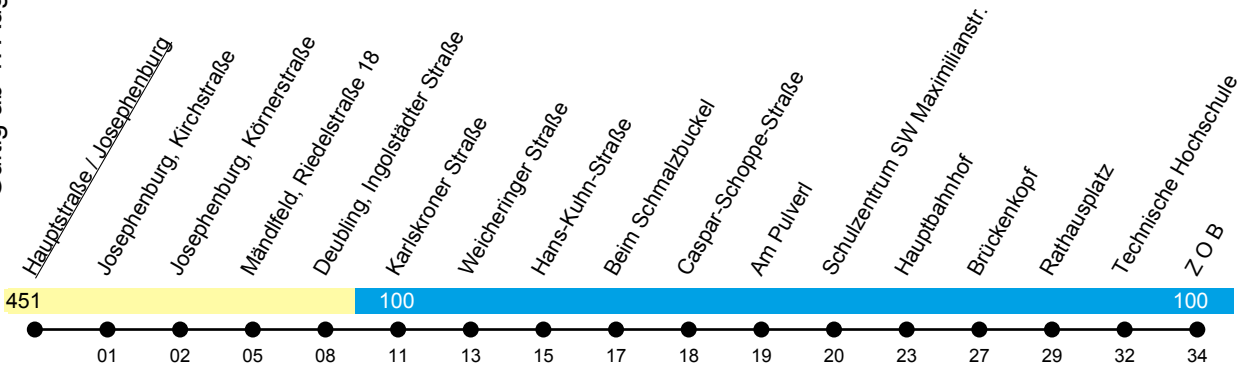

Linie X441

Zuchering - Hauptbahnhof
- ZOB (- Audi-GVZ)

Gültig ab 1. August 2025

ungefähre Fahrzeit in Minuten

Uhr	Montag-Freitag	Samstag	Sonn- und Feiertag	Uhr
04	39	--	--	04
05	49 ^U	--	--	05
06	--	43 ^U	--	06
07	03 ^Z	13 ^U	59 ^U	07
08	--	--	--	08
09	19 ^S	43 ^U	--	09
10	19	--	59 ^U	10
11	34	--	59 ^U	11
12	19 ^Z 49 ^U	44 ^U	--	12
13	--	46 ^U	--	13
14	49 ^Z 49 ^{Sf}	--	--	14
15	42	13 ^U	59 ^U	15
16	--	--	59 ^U	16
17	--	--	--	17
18	--	--	--	18
19	--	--	--	19
20	--	--	--	20

S = fährt nur an Schultagen;

Z = fährt nur bis ZOB

U = zur Fahrt nach Ingolstadt umsteigen in Zuchering erforderlich

Sf = nur an schulfreien Tagen;