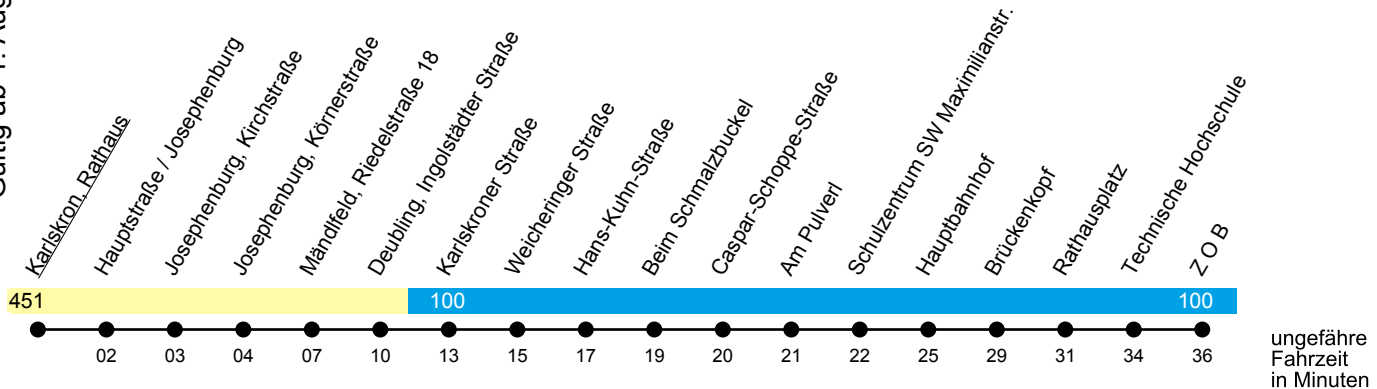

Linie X441

Zuchering - Hauptbahnhof
- ZOB (- Audi-GVZ)

Gültig ab 1. August 2025

Uhr	Montag-Freitag	Samstag	Sonn- und Feiertag	Uhr
04	37	--	--	04
05	47 ^U	--	--	05
06	--	41 ^U	--	06
07	01 ^Z	11 ^U	57 ^U	07
08	--	--	--	08
09	17 ^S	41 ^U	--	09
10	17	--	57 ^U	10
11	32	--	57 ^U	11
12	17 ^Z 47 ^U	42 ^U	--	12
13	--	44 ^U	--	13
14	47 ^Z 47 ^{Sf}	--	--	14
15	40	11 ^U	57 ^U	15
16	--	--	57 ^U	16
17	--	--	--	17
18	--	--	--	18
19	--	--	--	19
20	--	--	--	20

S = fährt nur an Schultagen;

Z = fährt nur bis ZOB

U = zur Fahrt nach Ingolstadt umsteigen in Zuchering erforderlich

Sf = nur an schulfreien Tagen;