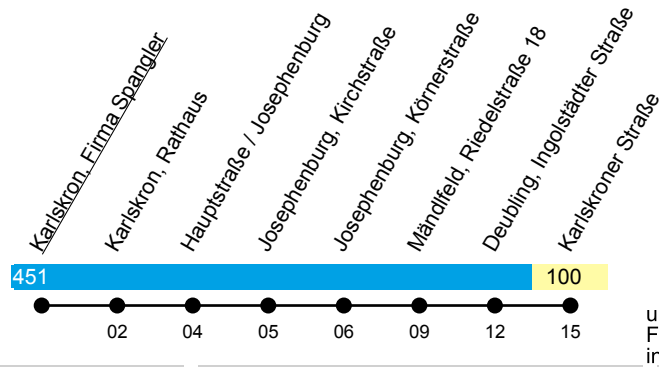

Linie X441

Karlskron - Zuchering
Hbf. - ZOB (- Audi-GVZ)

Gültig ab 1. August 2025

ungefähre
Fahrzeit
in Minuten

Uhr	Montag-Freitag	Samstag	Sonn- und Feiertag	Uhr
04	35	--	--	04
05	45 ^U	--	--	05
06	58 ^Z	39 ^U	--	06
07	--	09 ^U	55 ^U	07
08	--	--	--	08
09	15 ^S	39 ^U	--	09
10	15	--	55 ^U	10
11	30	--	55 ^U	11
12	15 ^Z 45 ^U	40 ^U	--	12
13	--	42 ^U	--	13
14	45 ^Z 45 ^{Sf}	--	--	14
15	38	09 ^U	55 ^U	15
16	--	--	55 ^U	16
17	--	--	--	17
18	--	18 ^U	--	18
19	--	--	--	19
20	--	--	--	20

S = fährt nur an Schultagen;

Z = fährt nur bis ZOB

U = zur Fahrt nach Ingolstadt umsteigen in Zuchering erforderlich **Sf** = nur an schulfreien Tagen;