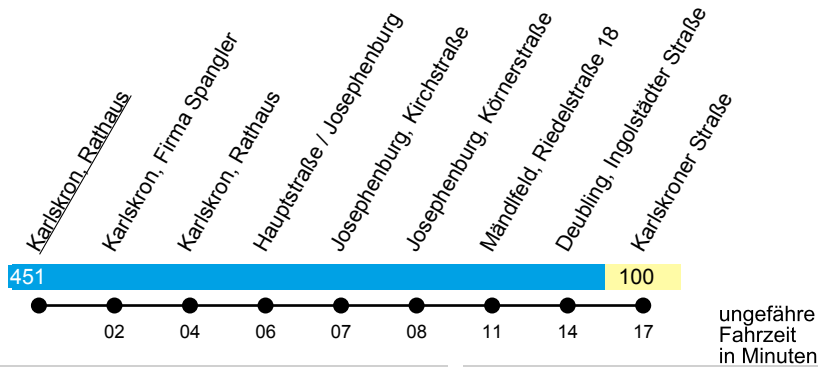

Linie X441

Karlskron - Zuchering
Hbf. - ZOB (- Audi-GVZ)

Gültig ab 1. August 2025

Uhr	Montag-Freitag	Samstag	Uhr
05	43 ^U	--	05
06	55 ^Z	37 ^U	06
07	--	07 ^U	07
08	--	--	08
09	--	37 ^U	09
10	--	--	10
11	--	--	11
12	--	--	12
13	--	--	13
14	43 ^Z	--	14
15	--	07 ^U	15
16	--	--	16
17	--	--	17
18	--	--	18
19	--	--	19
20	--	--	20

U = zur Fahrt nach Ingolstadt umsteigen in Zuchering erforderlich **Z** = fährt nur bis ZOB