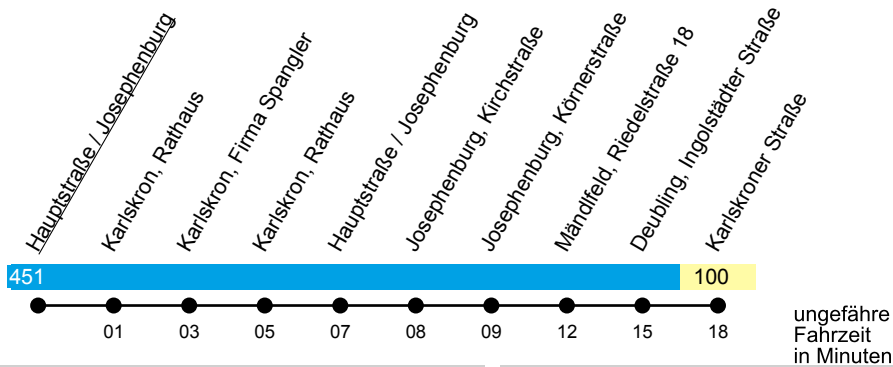

Linie X441

Karlskron - Zuchering
Hbf. - ZOB (- Audi-GVZ)

Gültig ab 1. August 2025

Uhr	Montag-Freitag	Samstag	Uhr
05	42 ^U	--	05
06	54 ^Z	36 ^U	06
07	--	06 ^U	07
08	--	--	08
09	--	36 ^U	09
10	--	--	10
11	--	--	11
12	--	--	12
13	--	--	13
14	42 ^Z	--	14
15	--	06 ^U	15
16	--	--	16
17	--	--	17
18	--	--	18
19	--	--	19
20	--	--	20

U = zur Fahrt nach Ingolstadt umsteigen in Zuchering erforderlich **Z** = fährt nur bis ZOB