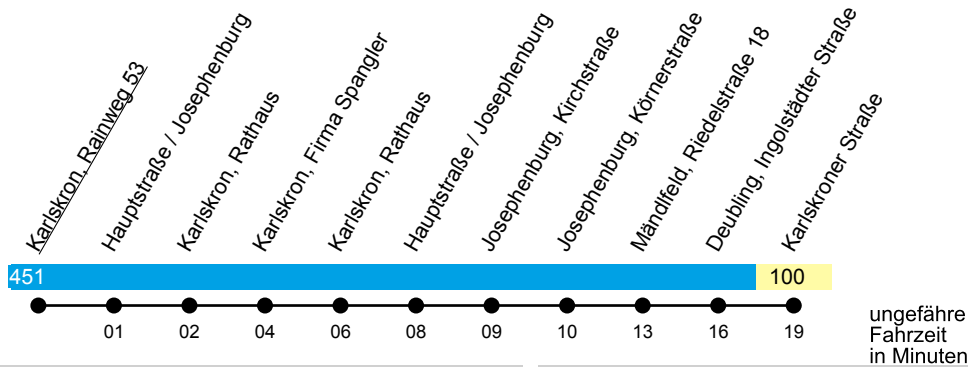

Linie X441

Karlskron - Zuchering
Hbf. - ZOB (- Audi-GVZ)

Gültig ab 1. August 2025

Uhr	Montag-Freitag	Samstag	Uhr
05	41 ^U	--	05
06	52 ^Z	35 ^U	06
07	--	05 ^U	07
08	--	--	08
09	--	35 ^U	09
10	--	--	10
11	--	--	11
12	--	--	12
13	--	--	13
14	41 ^Z	--	14
15	--	05 ^U	15
16	--	--	16
17	--	--	17
18	--	--	18
19	--	--	19
20	--	--	20

U = zur Fahrt nach Ingolstadt umsteigen in Zuchering erforderlich **Z** = fährt nur bis ZOB